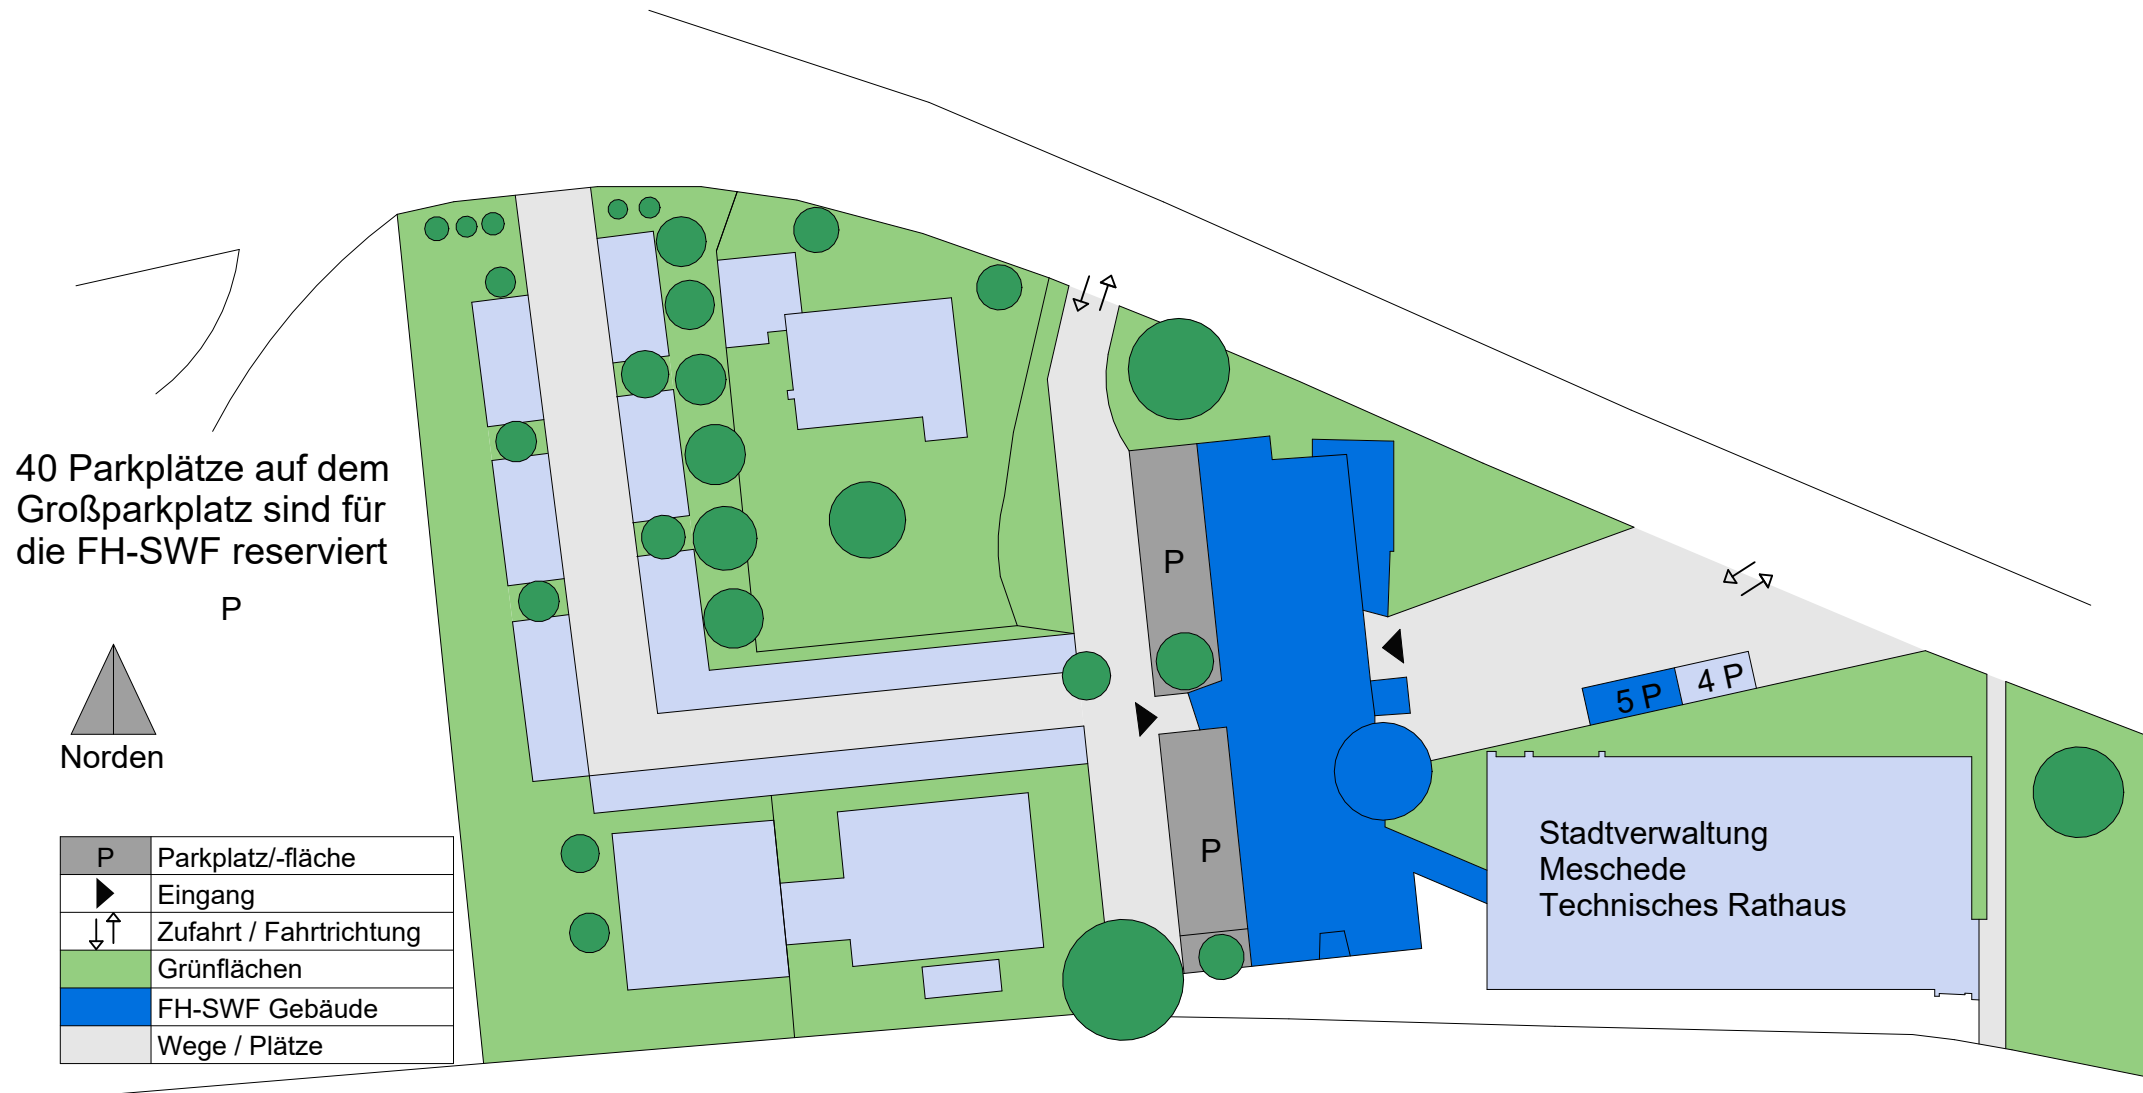

## Lindenstraße 53 - Campus I

Stand: Januar 2022

P	Parkplatz/-fläche
▶	Eingang
↓↑	Zufahrt / Fahrtrichtung
■ (green)	Grünflächen
■ (blue)	FH-SWF Gebäude
■ (grey)	Wege / Plätze

# Standort Meschede Sophienweg 3

Stand: Januar 2022

## Lübecker Ring 2 - Campus

0 10 20 30 40 50m

Stand: Januar 2022