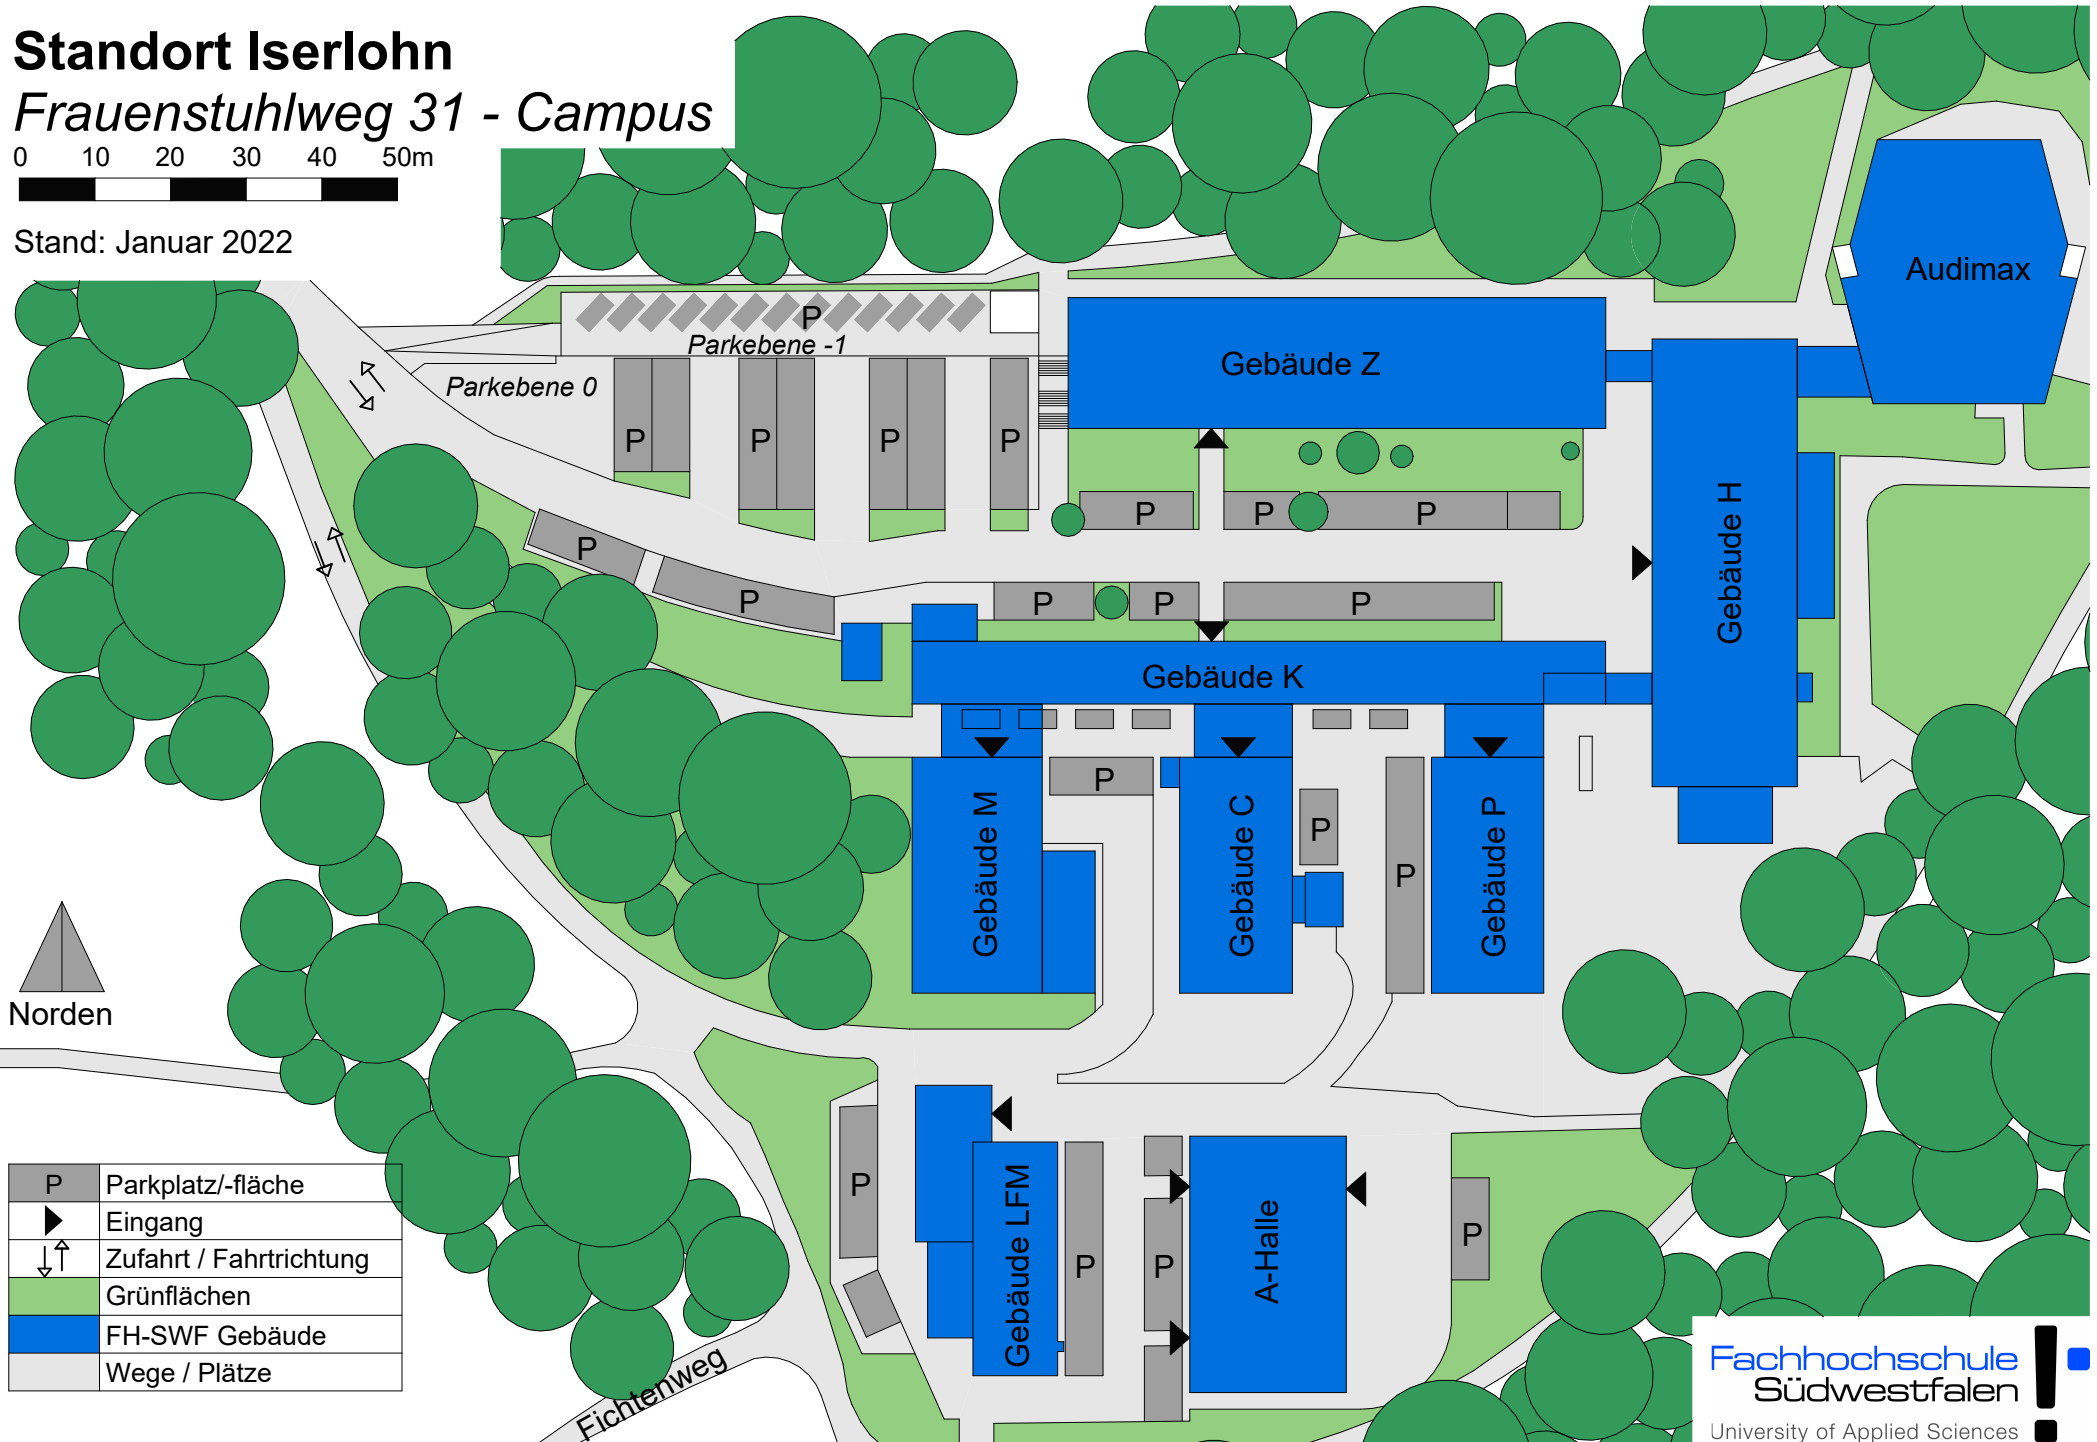

## Im Alten Holz 131

Stand: Januar 2022

P	Parkplatz/-fläche
▶	Eingang
↓↑	Zufahrt / Fahrtrichtung
■	Grünflächen
■	FH-SWF Gebäude
■	Wege / Plätze

# Standort Iserlohn

## Frauenstuhlweg 31 - Campus

0 10 20 30 40 50m

Stand: Januar 2022