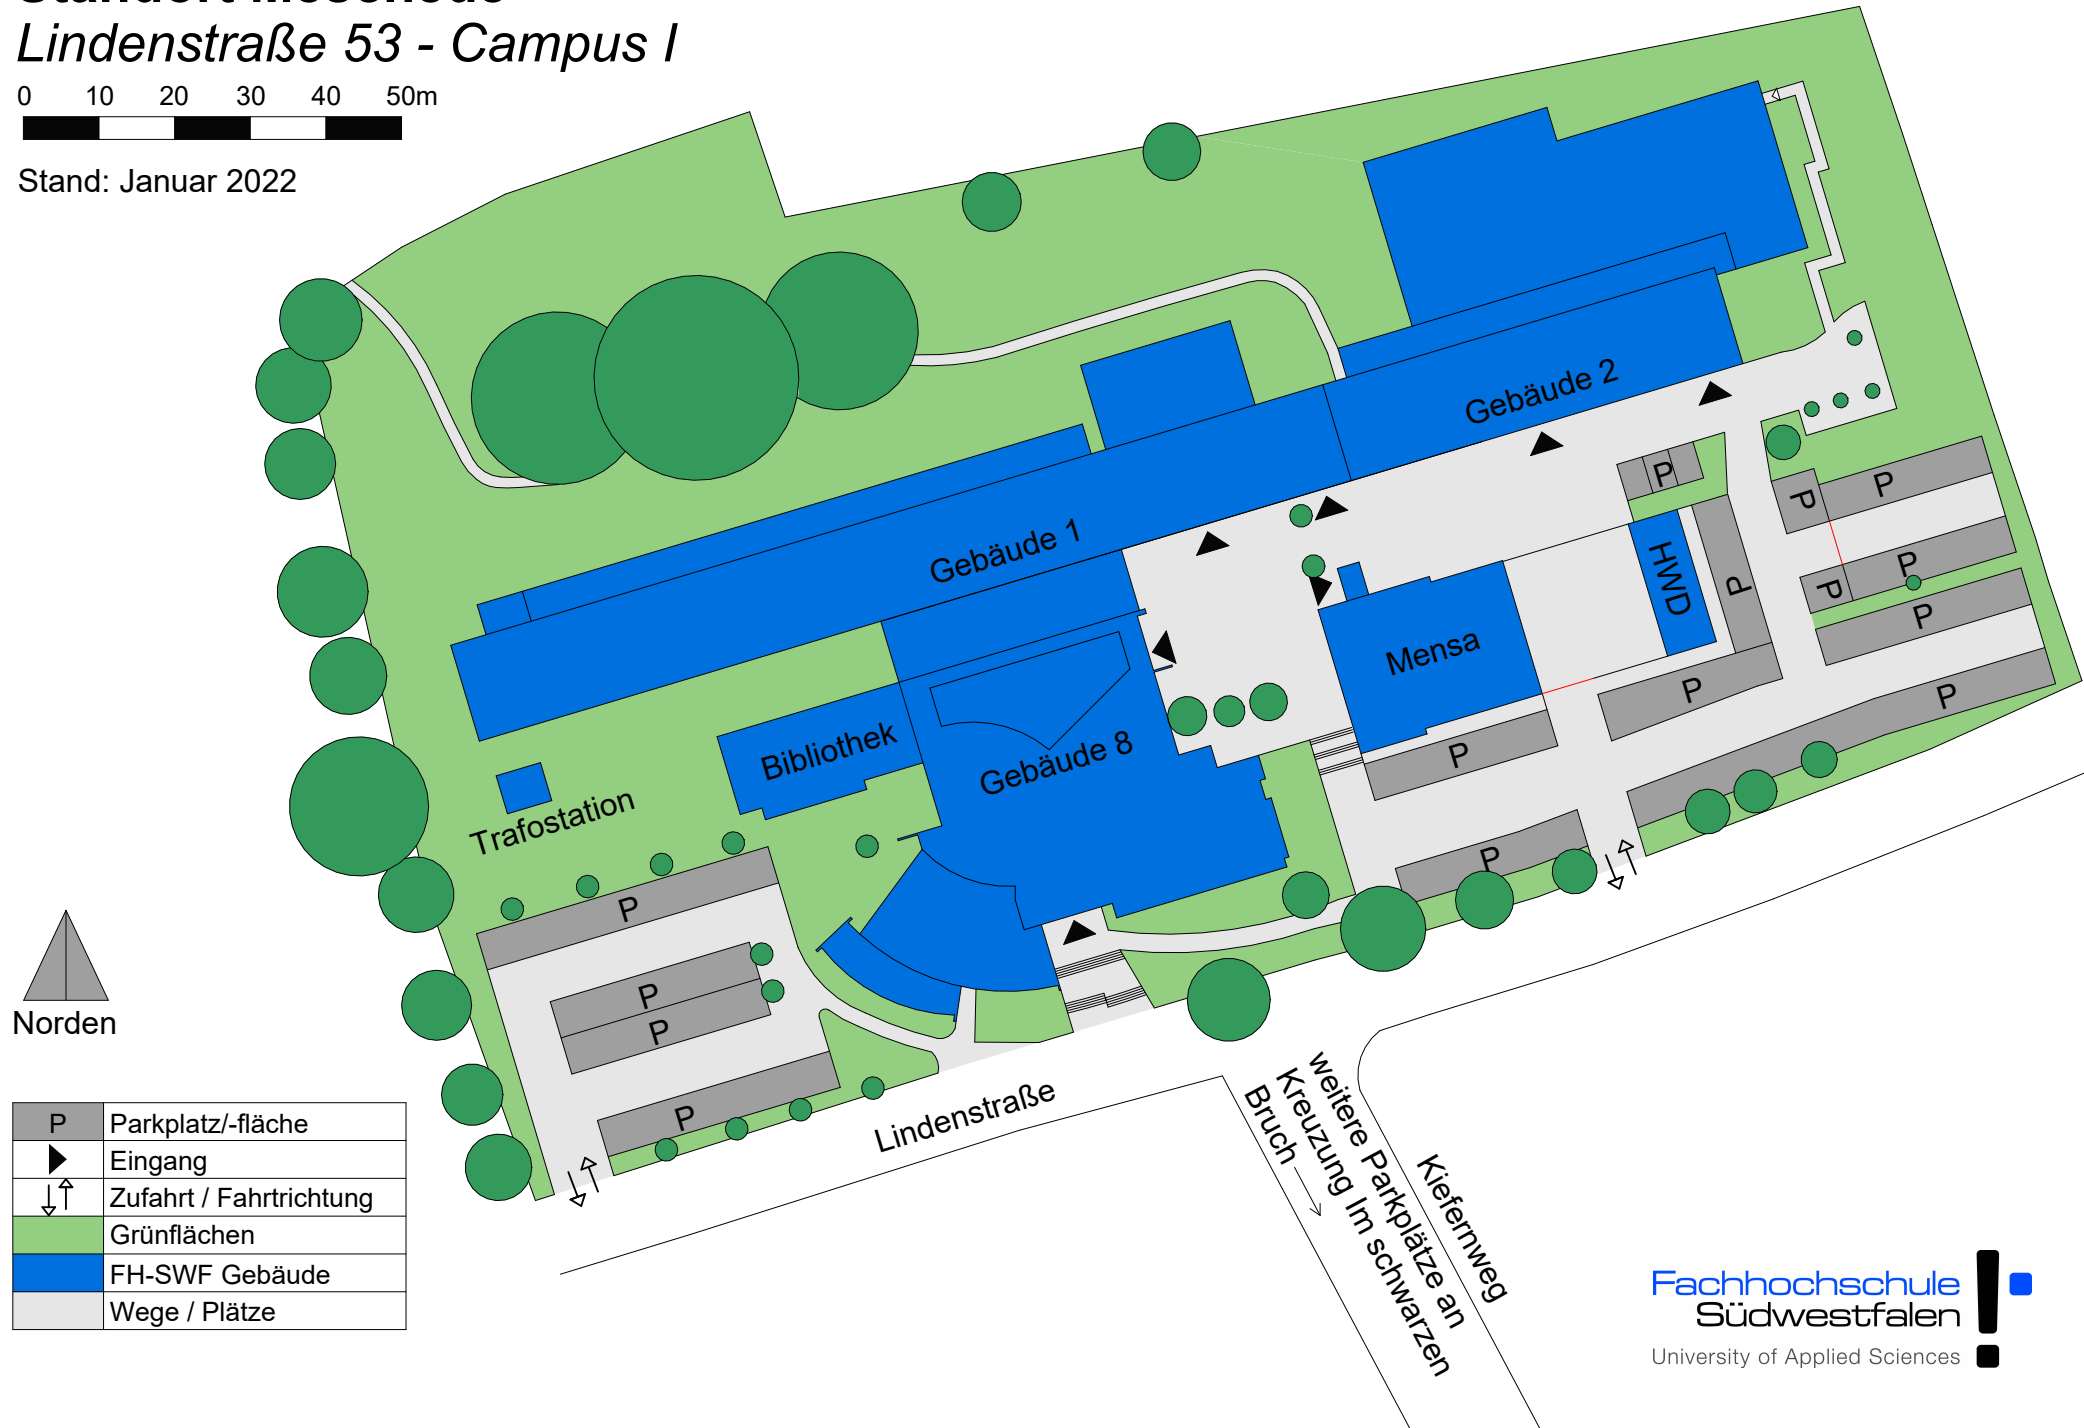

Standort Meschede

Lindenstraße 53 - Campus I

Stand: Januar 2022

P	Parkplatz/-fläche
▶	Eingang
↓↑	Zufahrt / Fahrtrichtung
■ (green)	Grünflächen
■ (blue)	FH-SWF Gebäude
■ (grey)	Wege / Plätze