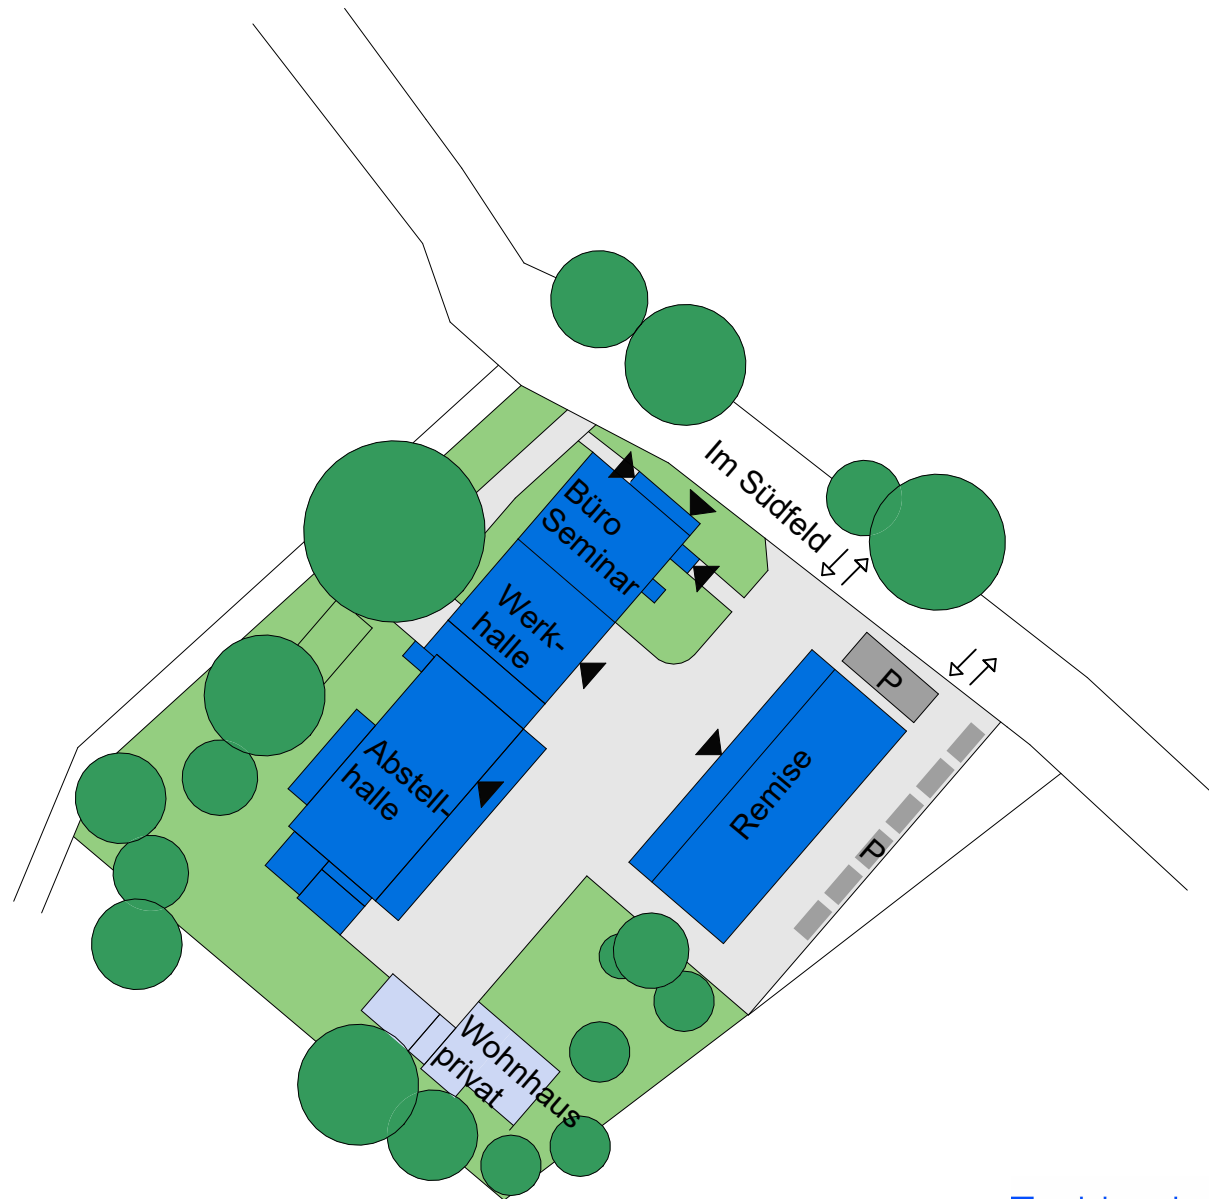

## Detmolder Straße 7

Stand: Januar 2022

P	Parkplatz/-fläche
▶	Eingang
↓↑	Zufahrt / Fahrtrichtung
■	Grünflächen
■	FH-SWF Gebäude
■	Wege / Plätze

## Welver-Merklingsen, Im Südfeld 1 - Versuchsgut

0 10 20 30 40 50m

Stand: Januar 2022

P	Parkplatz/-fläche
▶	Eingang
↓↑	Zufahrt / Fahrtrichtung
■ (green)	Grünflächen
■ (blue)	FH-SWF Gebäude
■ (grey)	Wege / Plätze